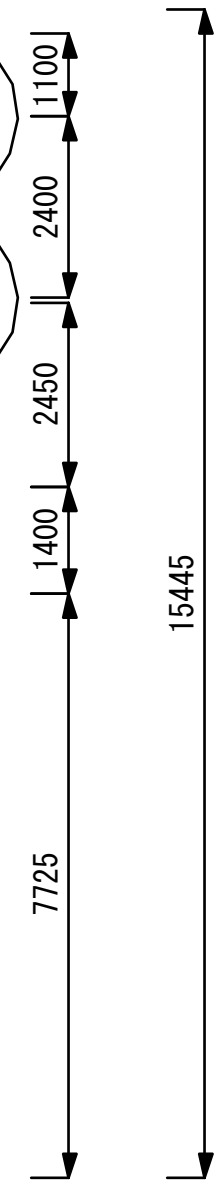

10500

15445

**XEBEC Corporation**

7-2-1, Minatojima-nakamachi, Chuo-ku  
Kobe 650-0046, JAPAN  
TEL:078-303-5600 FAX:078-303-4632

TITLE: XEBEC HALL平面図 200席  
 PLACE:

DATE:  
 DRAWN:

SCALE: 1/100  
 NO: