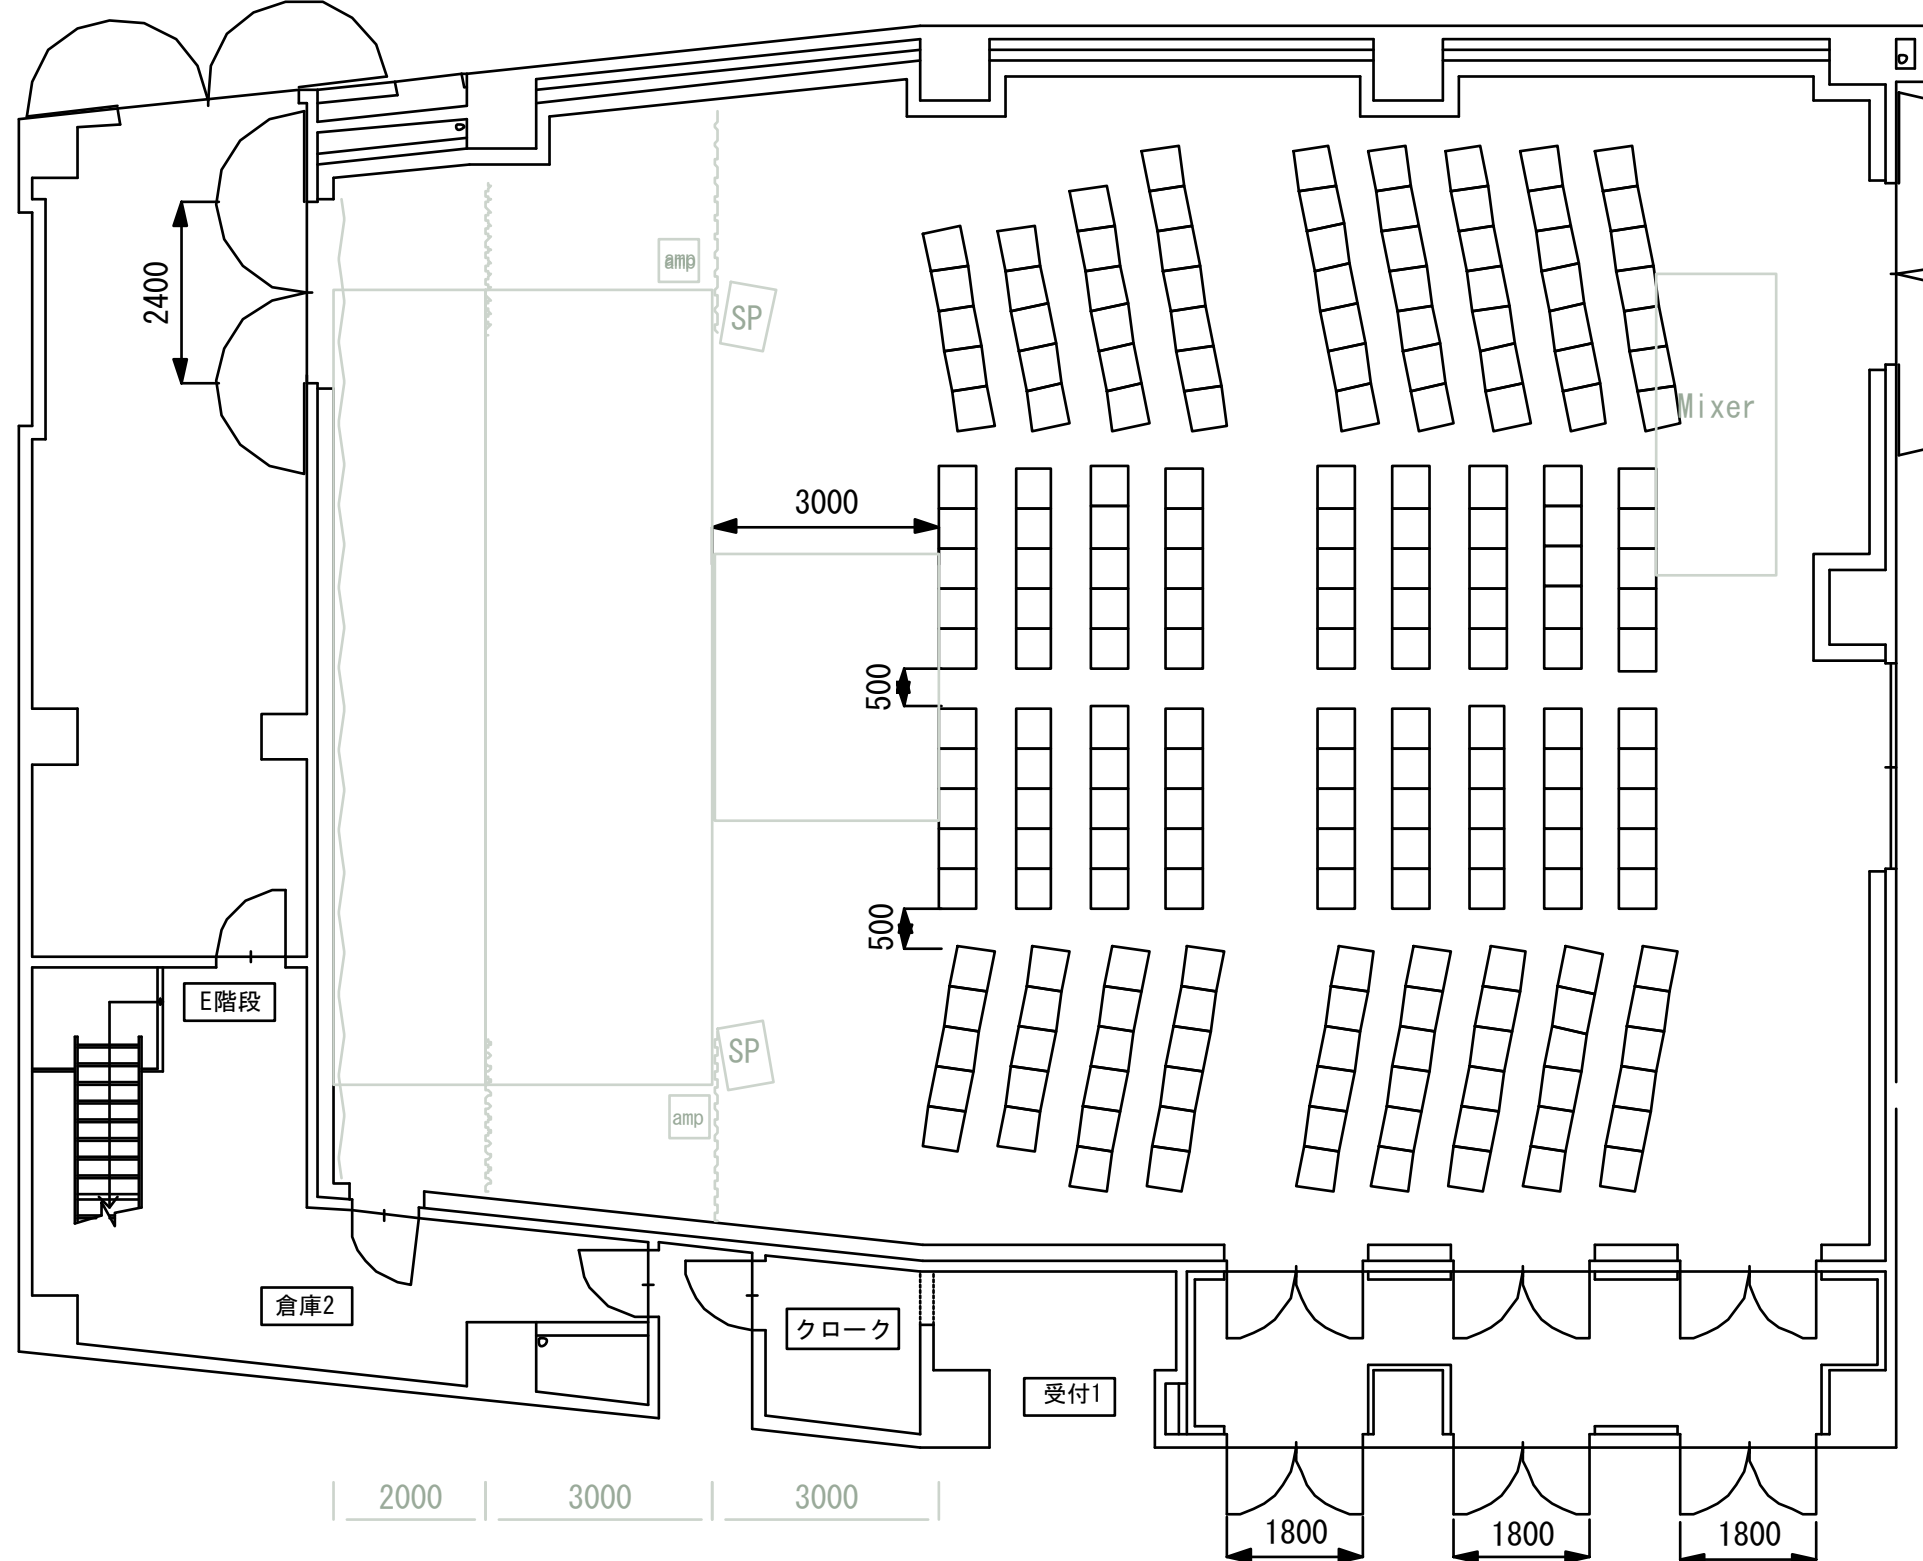

10500

15445

**XEBEC Corporation**

7-2-1, Minatojima-nakamachi, Chuo-ku  
Kobe 650-0046, JAPAN  
TEL:078-303-5600 FAX:078-303-4632

TITLE: XEBEC HALL平面図 200席  
 PLACE:

DATE:  
 DRAWN:

SCALE: 1/100  
 NO: