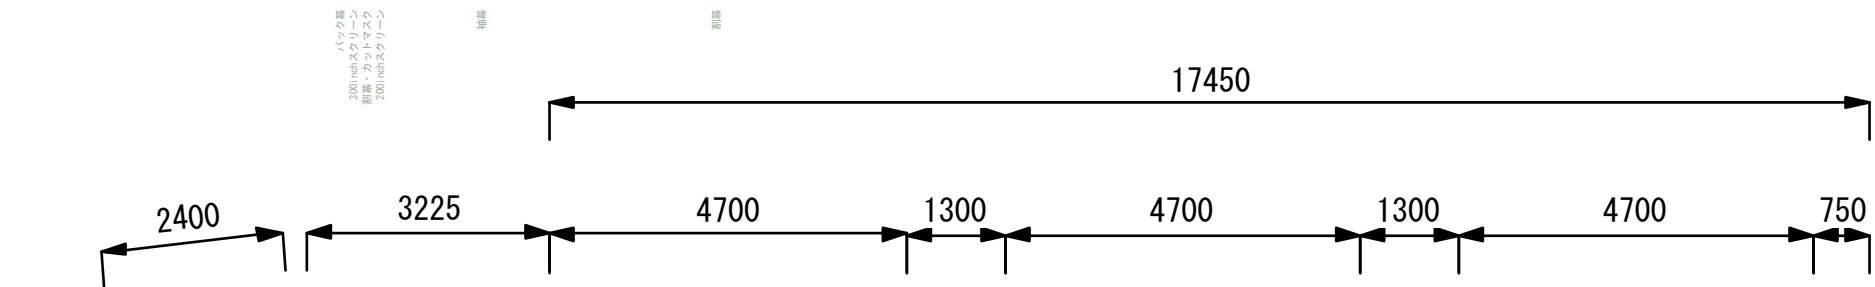

10500

15445

**XEBEC Corporation**

7-2-1, Minatojima-nakamachi, Chuo-ku  
Kobe 650-0046, JAPAN  
TEL:078-303-5600 FAX:078-303-4632

TITLE: XEBEC HALL平面図 200席  
 PLACE:

DATE:  
 DRAWN:

SCALE: 1/100  
 NO: