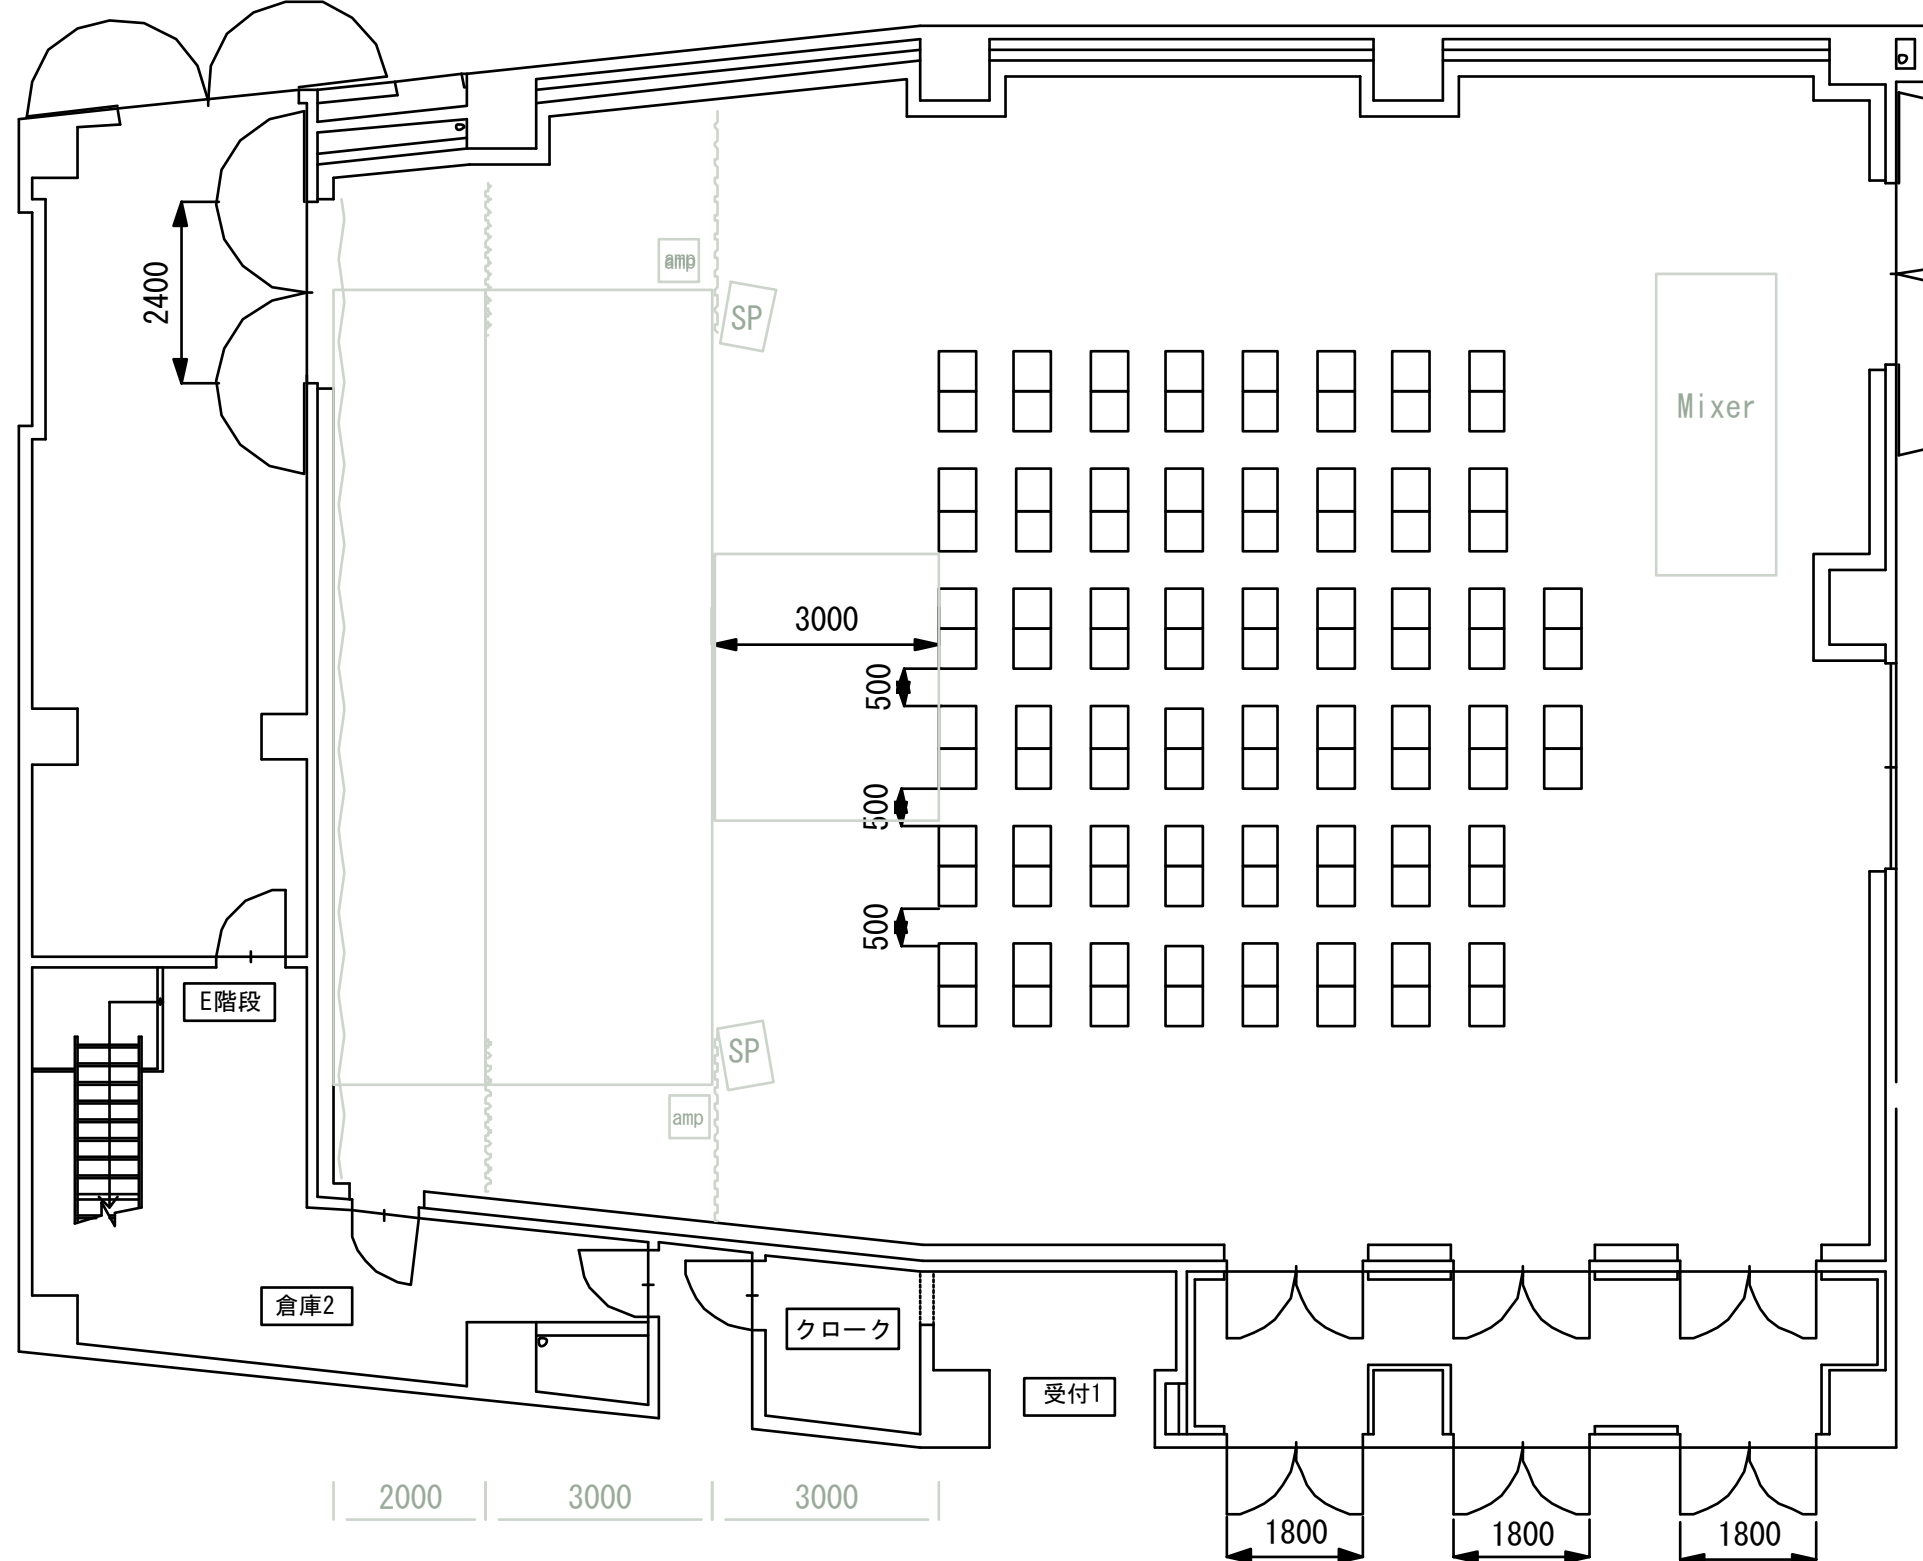

10500

15445

XEBEC Corporation

7-2-1, Minatojima-nakamachi, Chuo-ku
Kobe 650-0046, JAPAN
TEL:078-303-5600 FAX:078-303-4632

TITLE: XEBEC HALL 平面図 100 席
PLACE:

DATE:
DRAWN:

SCALE: 1/100
NO: