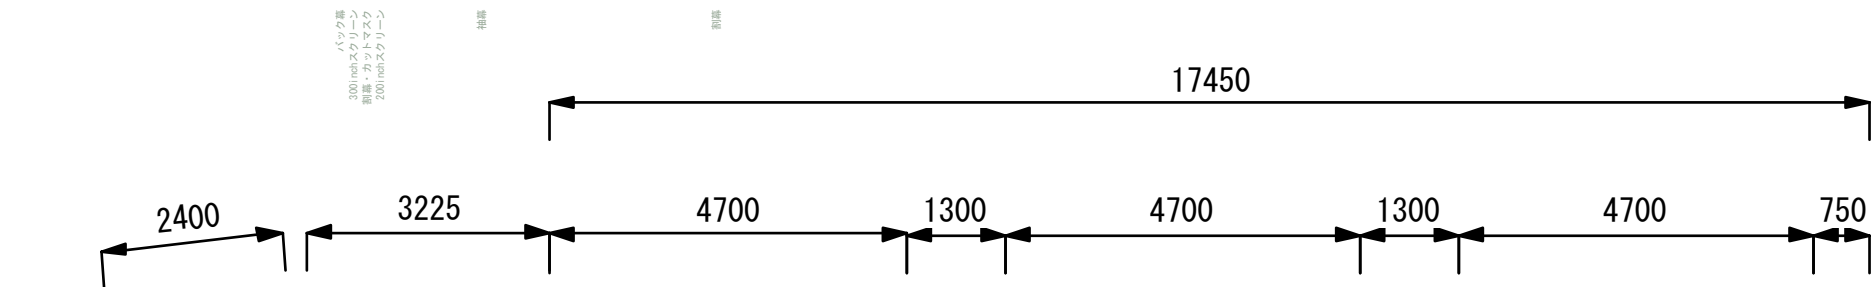

10500

15445

XEBEC Corporation

7-2-1, Minatojima-nakamachi, Chuo-ku
Kobe 650-0046, JAPAN
TEL:078-303-5600 FAX:078-303-4632

TITLE: XEBEC HALL 平面図 100 席
PLACE:

DATE:
DRAWN:

SCALE: 1/100
NO: