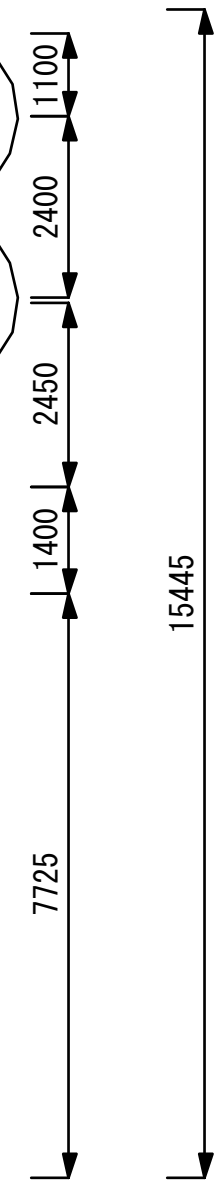

10500

15445

XEBEC Corporation

7-2-1, Minatojima-nakamachi, Chuo-ku
Kobe 650-0046, JAPAN
TEL:078-303-5600 FAX:078-303-4632

TITLE: XEBEC HALL 平面図 100 席
PLACE:

DATE:
DRAWN:

SCALE: 1/100
NO: