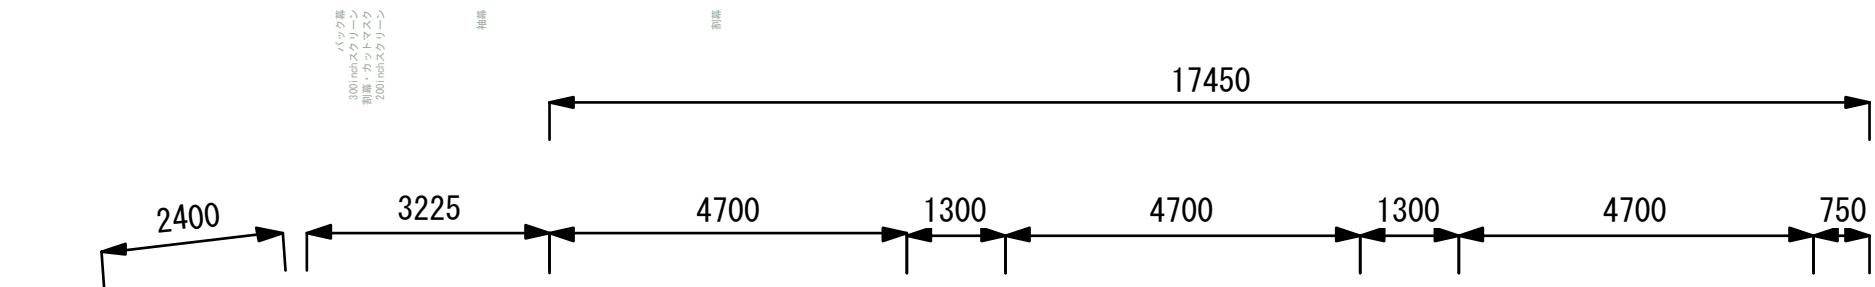

10500

2000 | 3000 | 3000

XEPEC Corporation

7-2-1, Minatojima-nakamachi, Chuo-ku
Kobe 650-0046, JAPAN
TEL:078-303-5600 FAX:078-303-4632

TITLE: XEPEC HALL平面図 250席
PLACE:

DATE:
DRAWN:

SCALE: 1/100
NO: