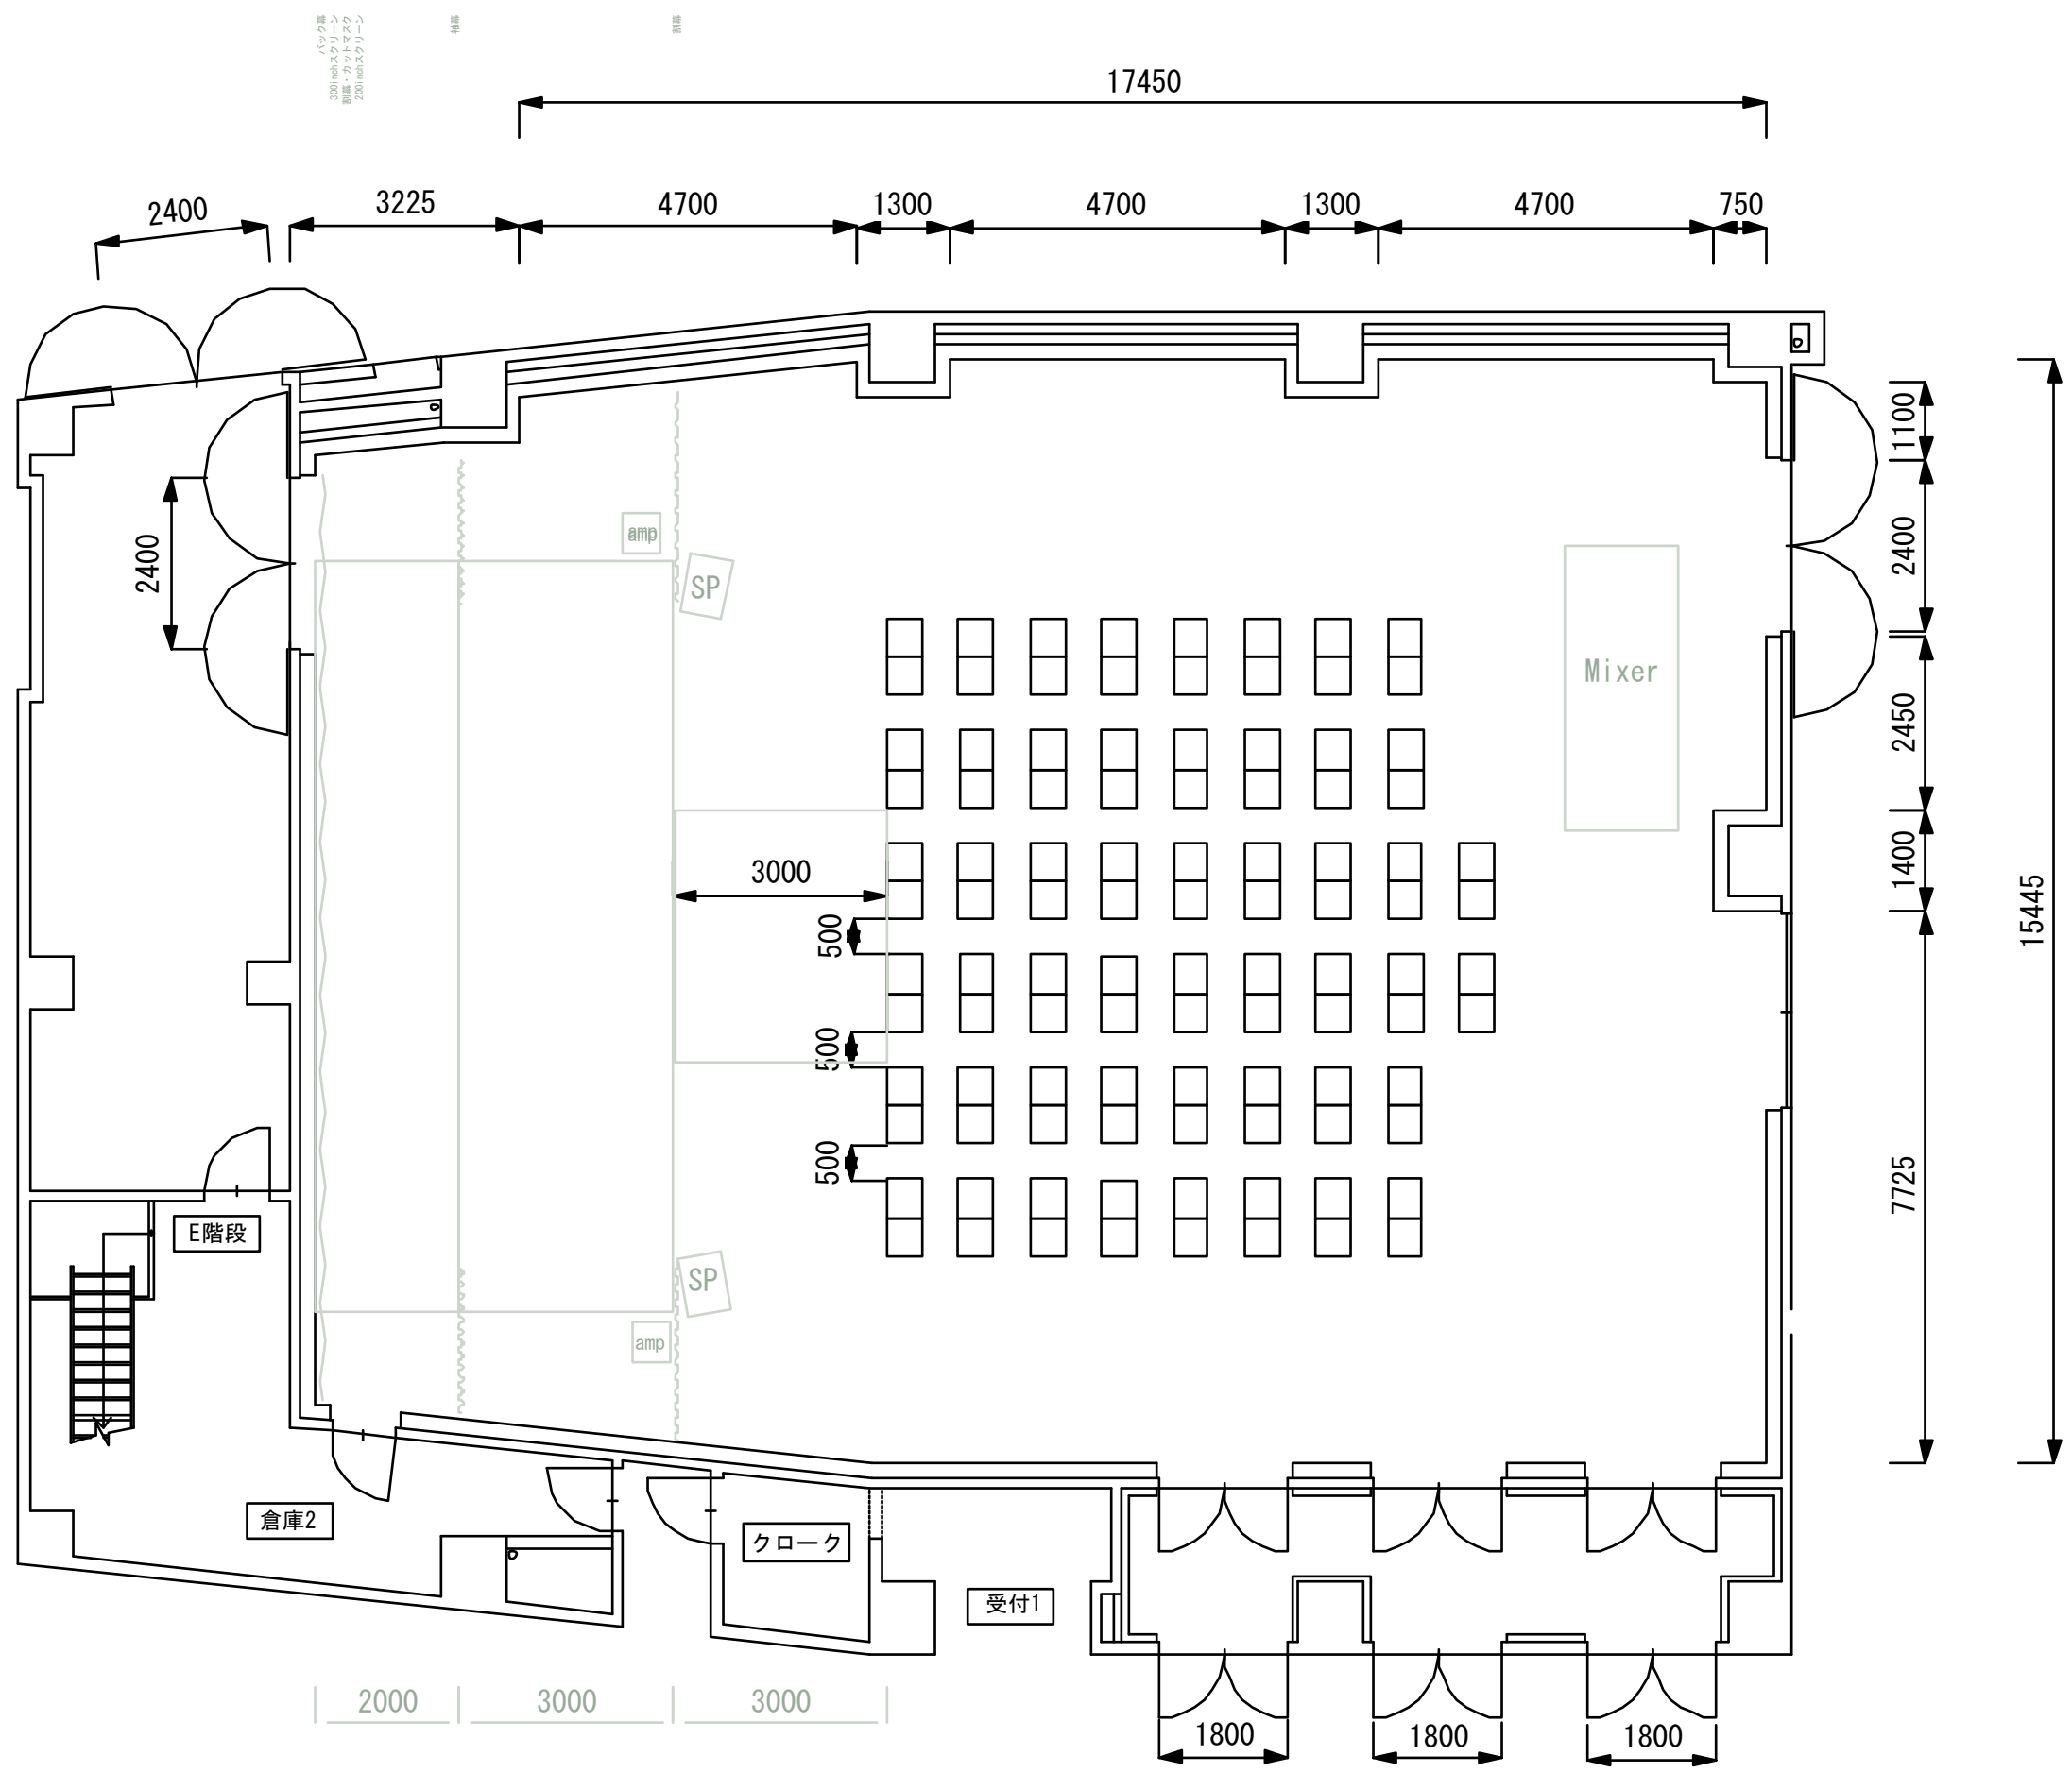

XEBEC Corporation

7-2-1, Minatojima-nakamachi, Chuo-ku
 Kobe 650-0046, JAPAN
 TEL:078-303-5600 FAX:078-303-4632

TITLE: XEBEC HALL 平面図 100 席
 PLACE:

DATE: SCALE: 1/100
 DRAWN: NO:

XEBEC Corporation

7-2-1, Minatojima-nakamachi, Chuo-ku
 Kobe 650-0046, JAPAN
 TEL:078-303-5600 FAX:078-303-4632

TITLE: XEBEC HALL 平面図 150 席

DATE: SCALE: 1/100

PLACE: DRAWN: NO:

XEBEC Corporation

7-2-1, Minatojima-nakamachi, Chuo-ku
 Kobe 650-0046, JAPAN
 TEL:078-303-5600 FAX:078-303-4632

TITLE: XEBEC HALL平面図 200席

PLACE:

DATE: SCALE: 1/100
 DRAWN: NO: