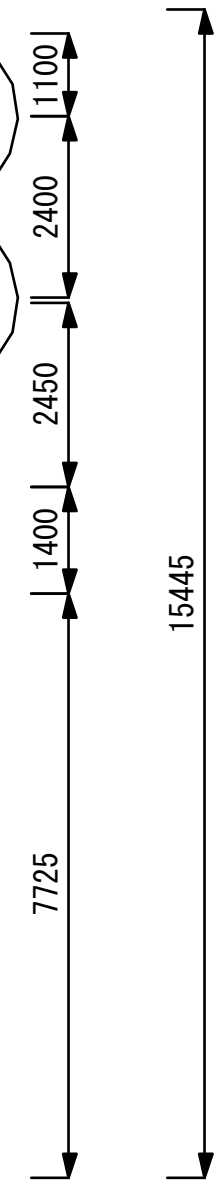

10500

2000 | 3000 | 3000

XEPEC Corporation

7-2-1, Minatojima-nakamachi, Chuo-ku
Kobe 650-0046, JAPAN
TEL:078-303-5600 FAX:078-303-4632

TITLE: XEPEC HALL平面図 250席
PLACE:

DATE:
DRAWN:

SCALE: 1/100
NO: