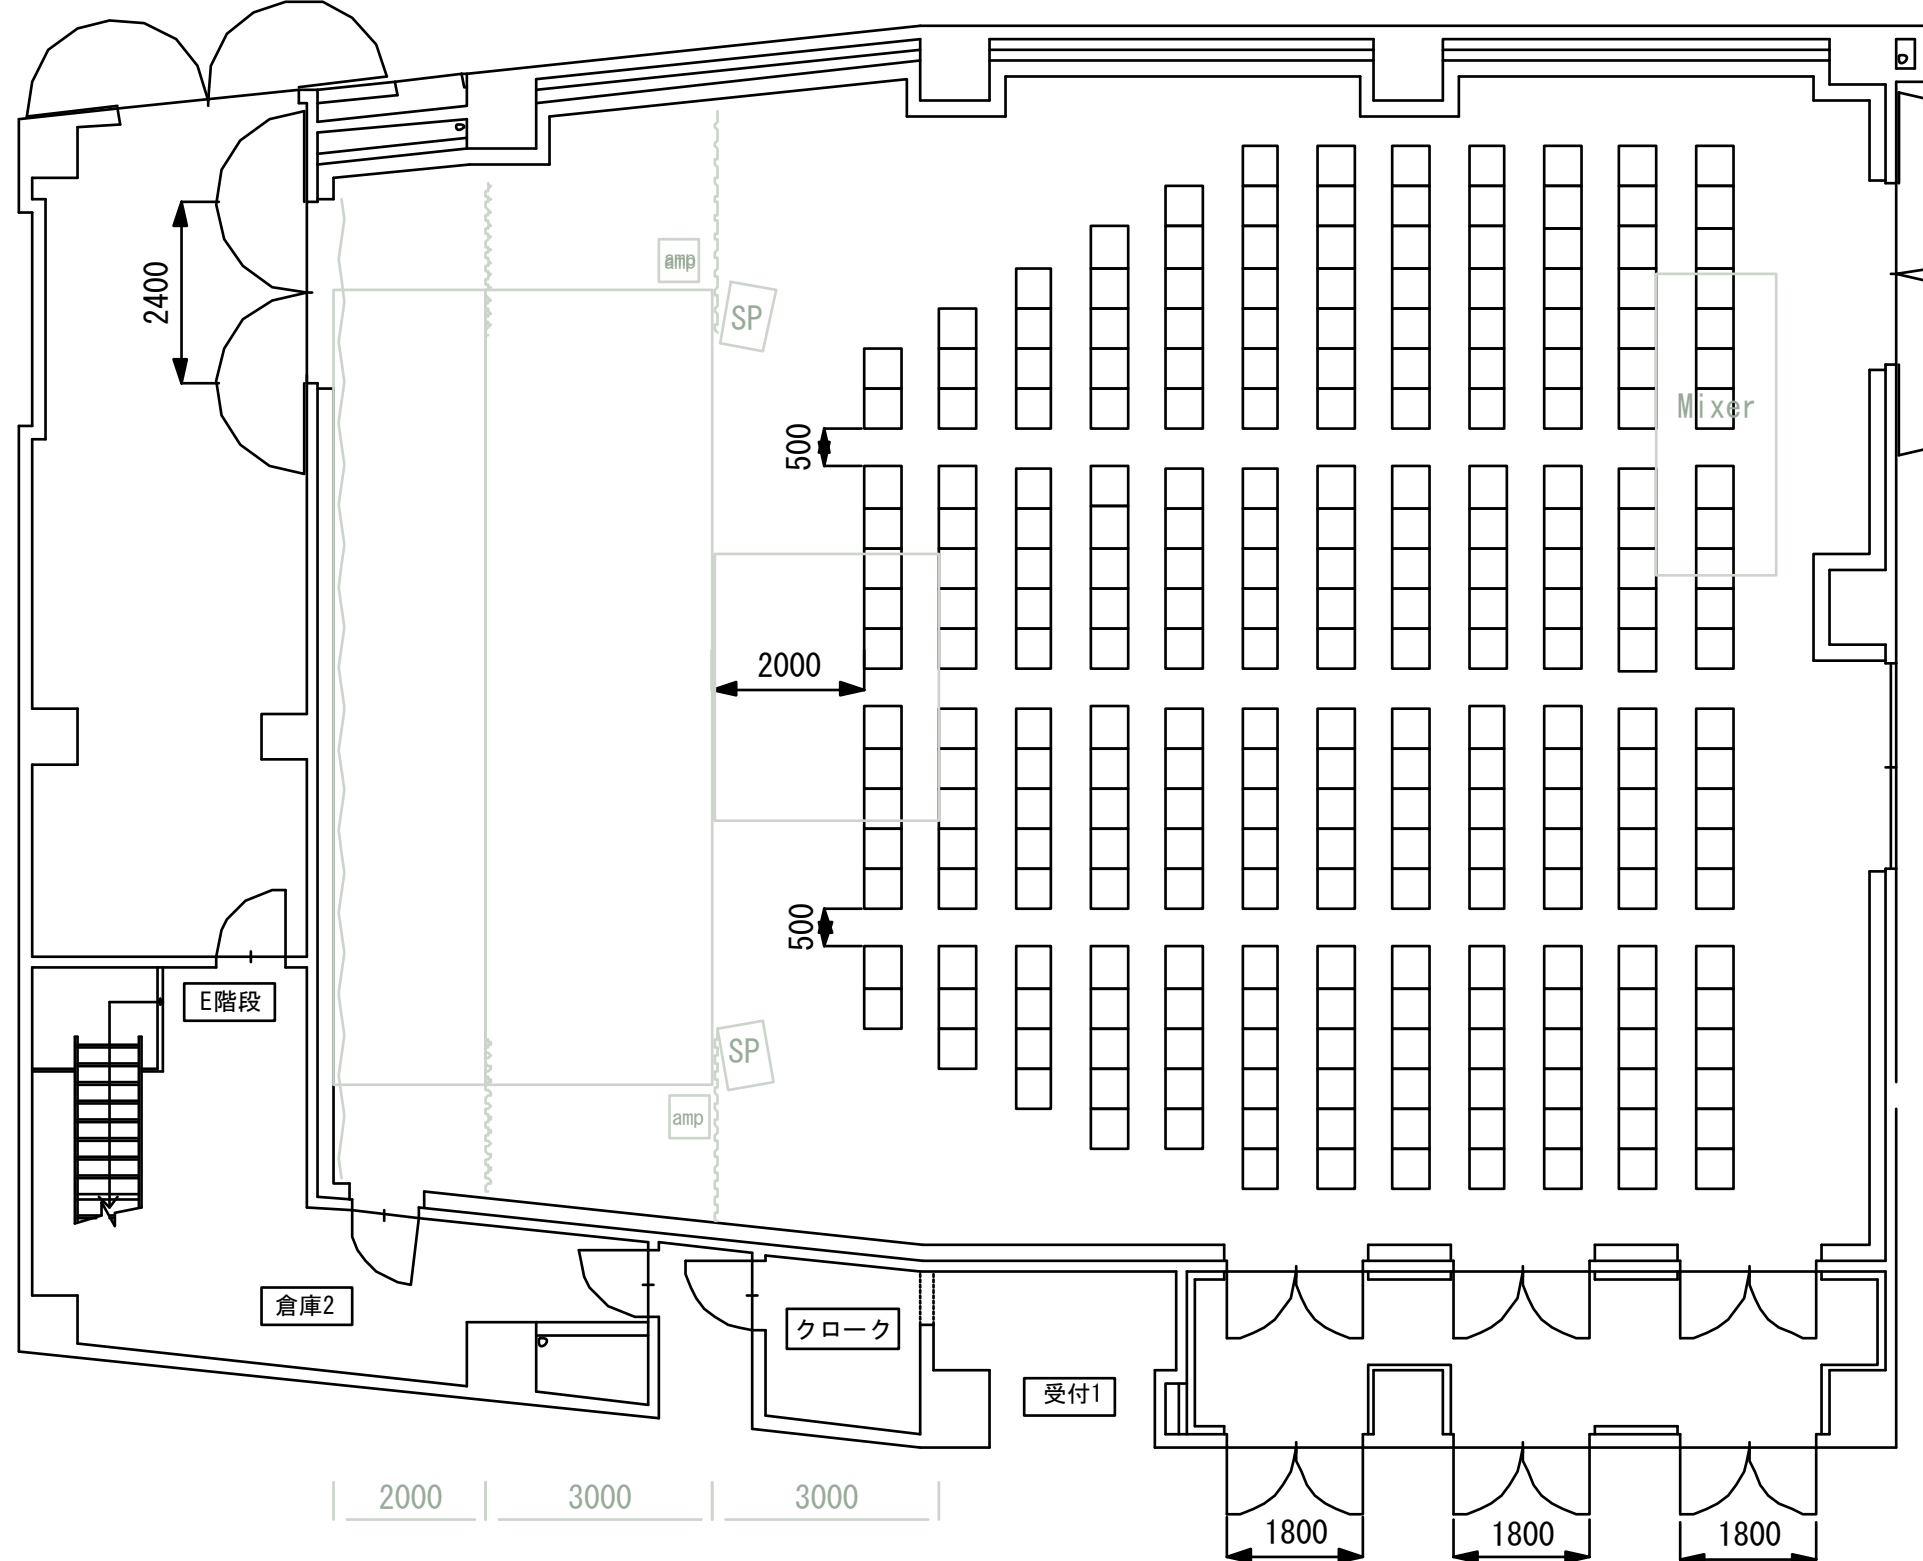

10500

2000 | 3000 | 3000

XEPEC Corporation

7-2-1, Minatojima-nakamachi, Chuo-ku
Kobe 650-0046, JAPAN
TEL:078-303-5600 FAX:078-303-4632

TITLE: XEPEC HALL平面図 250席
PLACE:

DATE:
DRAWN:

SCALE: 1/100
NO: