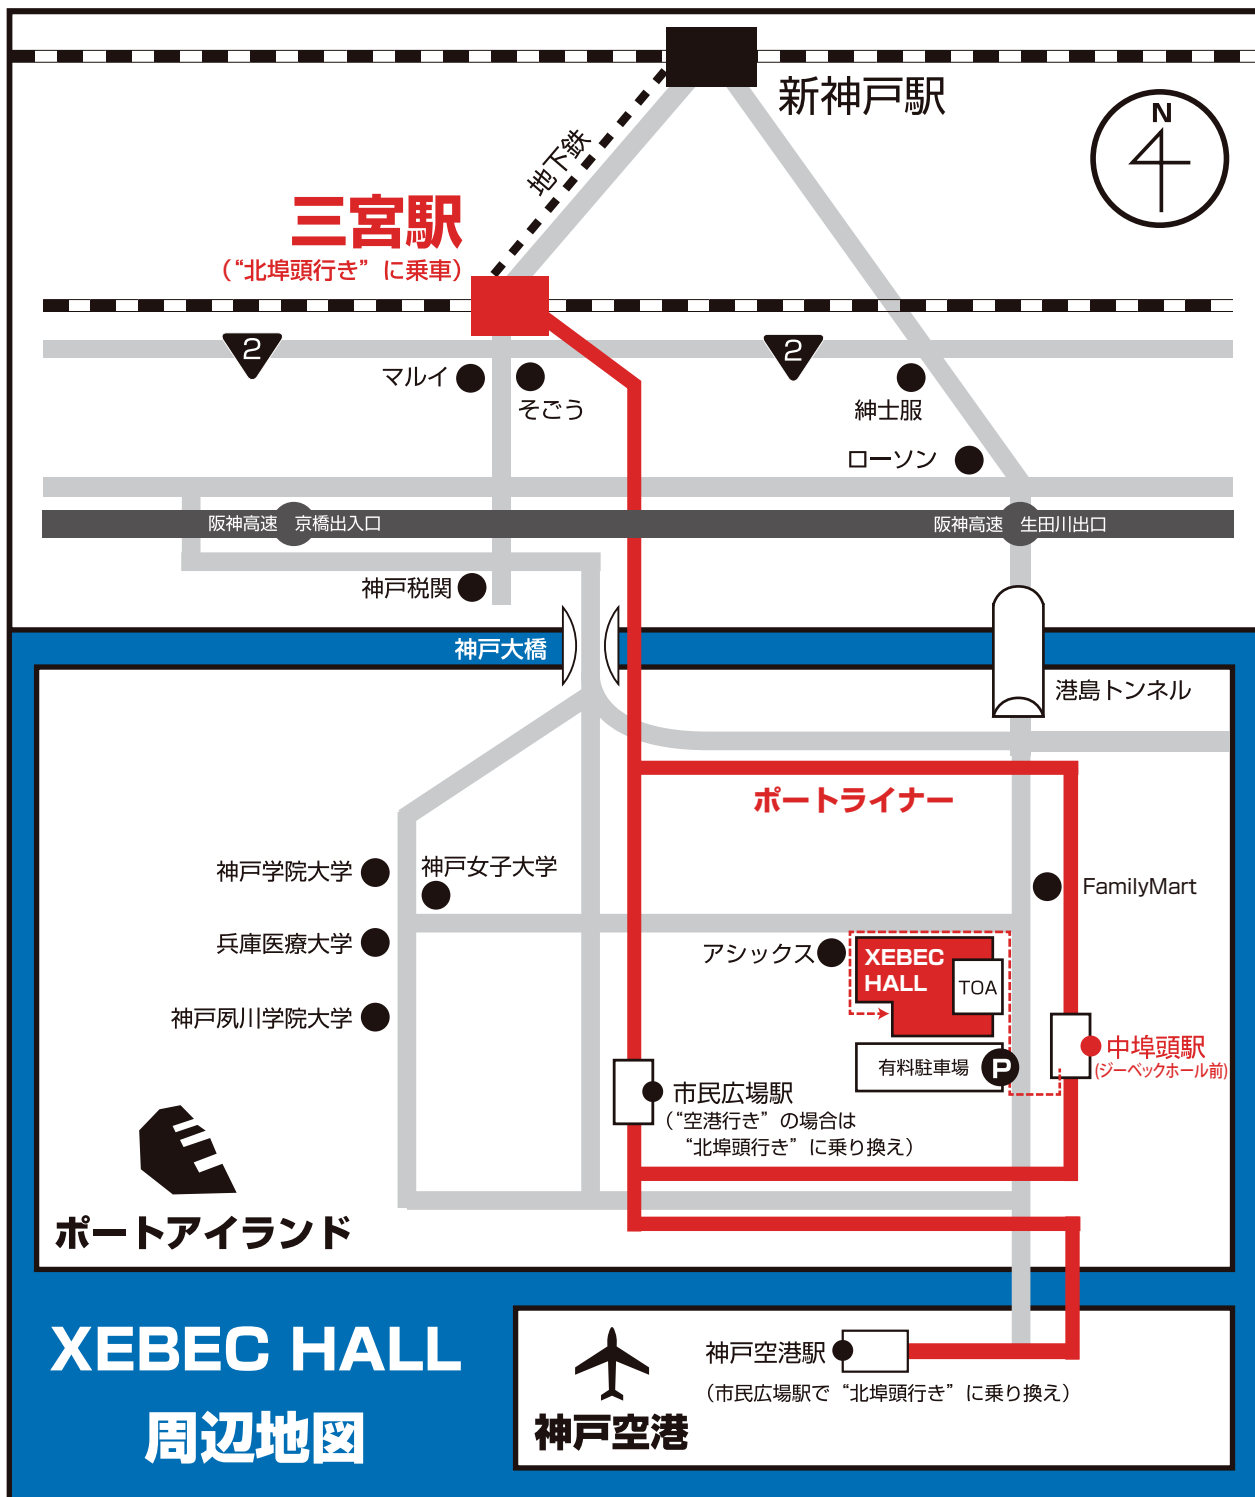

株式会社ジーベック

【本社】MAP

〒650-0046 兵庫県神戸市中央区港島中町 7-2-1
TEL : 078-303-5600 FAX : 078-303-4632

※2015年11月現在 記載内容は予告なしに変更する場合があります。あらかじめご了承ください。