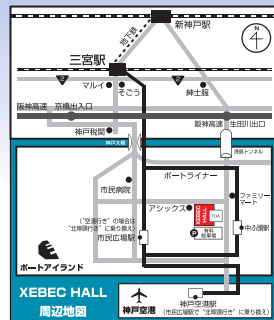

XEBEC HALL
神戸ポートアイランド
ジーベックホール
〒650 神戸市中央区港島中町7-2-1
TOA-Pビル TEL.078 303-5600